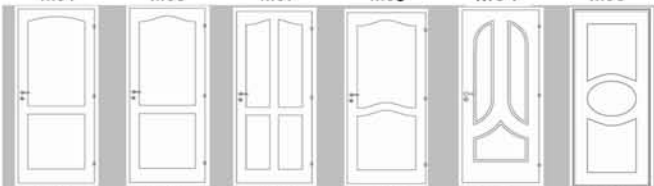

M09 M10 M11 M12 M25 M34