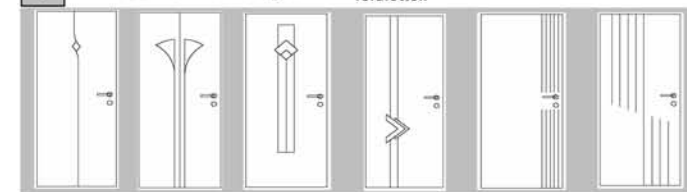

V Visszamart ajtók

Típus szerint csak P7 marással fóliázott felülettel.

V01 V02 V03 V04 V05 V06

F Frízés ajtók

kétoldali fa frízbe fogott edzett üveglap, a frízek festett vagy fóliázott felülettel készülnek.