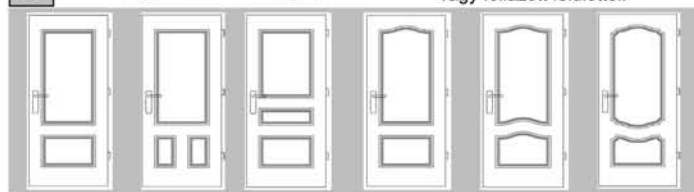

M01 M03 M07 M05 M64 M06

G Mélyen mart ajtók

Típus szerint csak P5 marással festett vagy fóliázott felülettel.

G01 G02 G03 G04 G05 G06

R Rátétes ajtók

Kizárólag típus szerint P4 marási profillal csak festett kivitelben