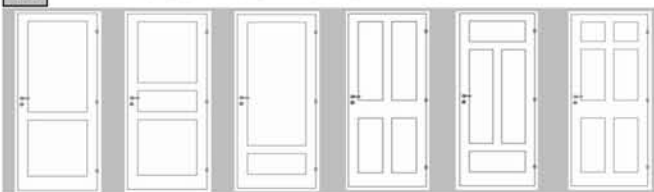

VARIO egyedi ajtók

Árlista

Áraink az ÁFA-t nem tartalmazzák

VARIO form

Mart vagy sima felületű festett vagy fóliázott ajtóelemek

Rendelhető marások P1,P2,P3,P6*

Lap típus	Felület képzés			Üveges
	RAL 9010	Színes	Fólia	
"M" Mart	84 750	84 750	84 750	lásd felárak
"S" Sima	marás nélküli	78 000	78 000	78 000

M Klasszikus marásminták

M01 M03 M07 M05 M64 M06