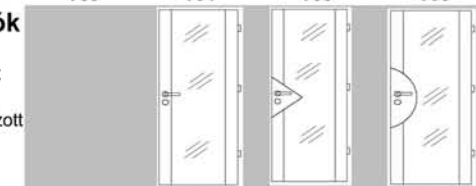

F1 F2 F3

P Plexibetétes ajtók

Ajtóelemek plexi átvilágító betétekkel, fóliázott felülettel. Egyedi tervezés alapján is rendelhető.